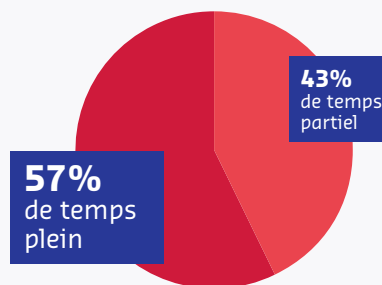

Chiffres-clés

3.296
collaborateurs
au 31/8/2020

Ratio H/F

Par tranche d'âge

Ratio temps plein /partiel

Ratio contrat à durée indéterminée /contrat à durée déterminée

Chiffres-clés

521
sites