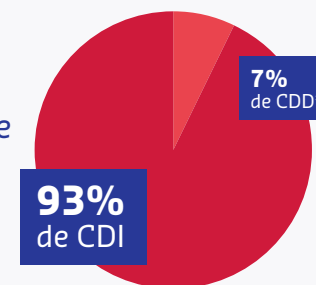

Chiffres-clés

3.296
collaborateurs
au 31/8/2020

Ratio H/F

Par tranche d'âge

Ratio temps plein /partiel

Ratio contrat à durée indéterminée /contrat à durée déterminée

Chiffres-clés

521
sites

au 31/8/2020

75 sites

Universités
et Écoles

158 sites

Seniors

53 sites

Soins de santé

235 sites