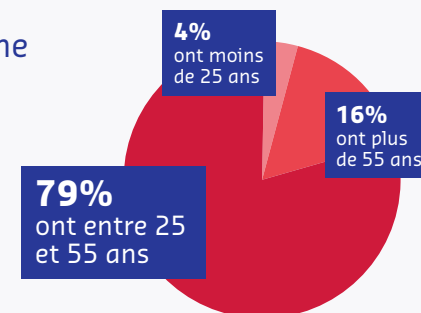

Chiffres-clés

3.296
collaborateurs
au 31/8/2020

Ratio H/F

Par tranche d'âge

Ratio temps plein /partiel

Ratio contrat à durée indéterminée /contrat à durée déterminée

Chiffres-clés

521
sites