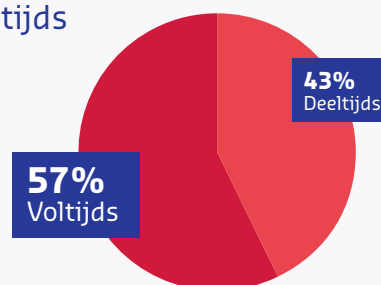

Kerncijfers

3.296

Aantal medewerkers

op 31/8/2020

Man/vrouw
-ratio

Volgens
leeftijd

Voltijds/deeltijds
-ratio

Contract van
bepaalde duur/
onbepaalde
duur-ratio