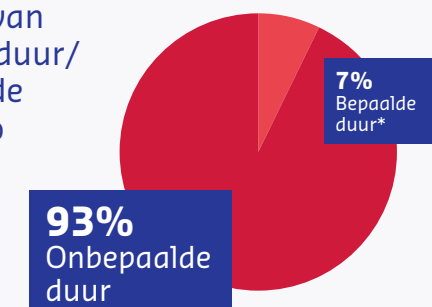

Kerncijfers

3.296

Aantal medewerkers

op 31/8/2020

Man/vrouw
-ratio

Volgens
leeftijd

Voltijds/deeltijds
-ratio

Contract van
bepaalde duur/
onbepaalde
duur-ratio