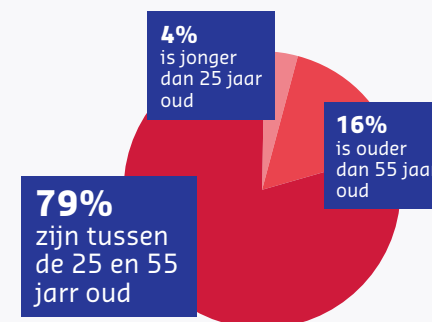

Kerncijfers

3.296

Aantal medewerkers

op 31/8/2020

Man/vrouw
-ratio

Volgens
leeftijd

Voltijds/deeltijds
-ratio

Contract van
bepaalde duur/
onbepaalde
duur-ratio