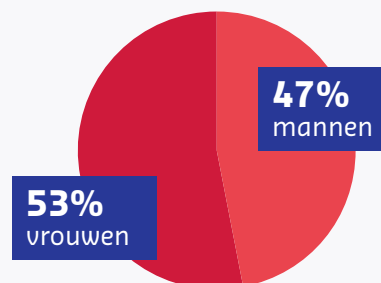

Kerncijfers

3.296

Aantal medewerkers

op 31/8/2020

Man/vrouw
-ratio

Volgens
leeftijd

Voltijds/deeltijds
-ratio

Contract van
bepaalde duur/
onbepaalde
duur-ratio